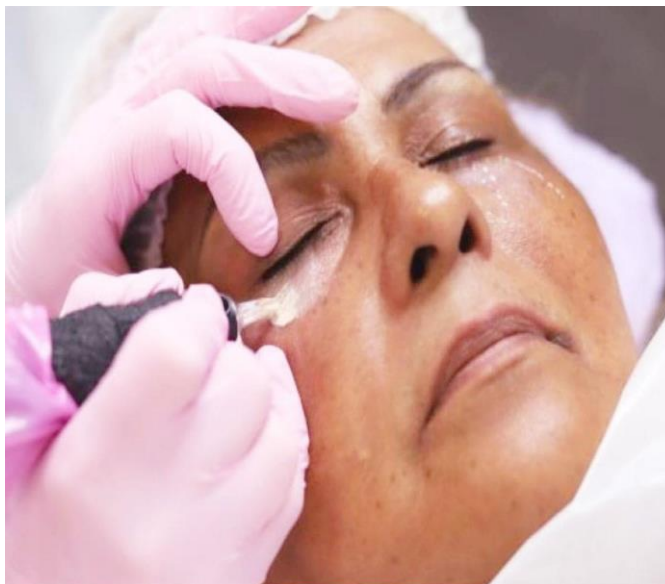

PIGMENTATION

Correction maquillage permanent ..... 400€
Détatouage OFFERT inclus
Retouche supplémentaire à 50%

Contouring ..... 650€
3 Séances incluses
Retouche supplémentaire à 50%

Fard ..... 400€
1 Retouche est incluse
Retouche supplémentaire à 50%

DERMOPIGMENTATION

Trichopigmentation ..... 750€
Retouche à 50%

Cernes ..... 450€
1 Retouche est incluse
Retouche supplémentaire à 50%

Aréoles ..... 500€
Retouche à 50%

Vergetures ..... 700€
1 Retouche est incluse
Retouche supplémentaire à 50%

Cicatrice ..... 350€
1 Retouche est incluse
Retouche supplémentaire à 50%

Vitiligo..... 700€
Retouche à 50%

MEDICAL

Drainage post chirurgie..... 130€

POST PARTUM

Rééducation plancher pelvien EMS ..... 120€

Traitement Diastasis EMS.....100€

FORFAITS

Drainage post chirurgie 5 séances..... 520€

Rééducation plancher pelvien EMS 6 séances ..... 576€

Traitement Diastasis EMS 6 séances.....480€